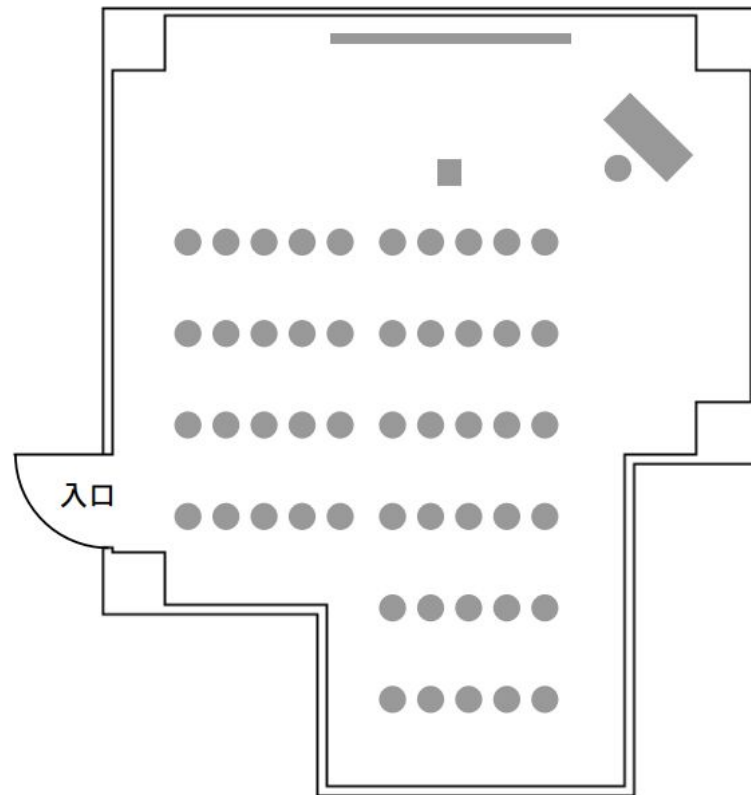

201/301

面積 : 37.50 m²、定員 : 36名

302

面積 : 13.45 m²

401/501

面積 : 60.34 m²、定員 : 50名