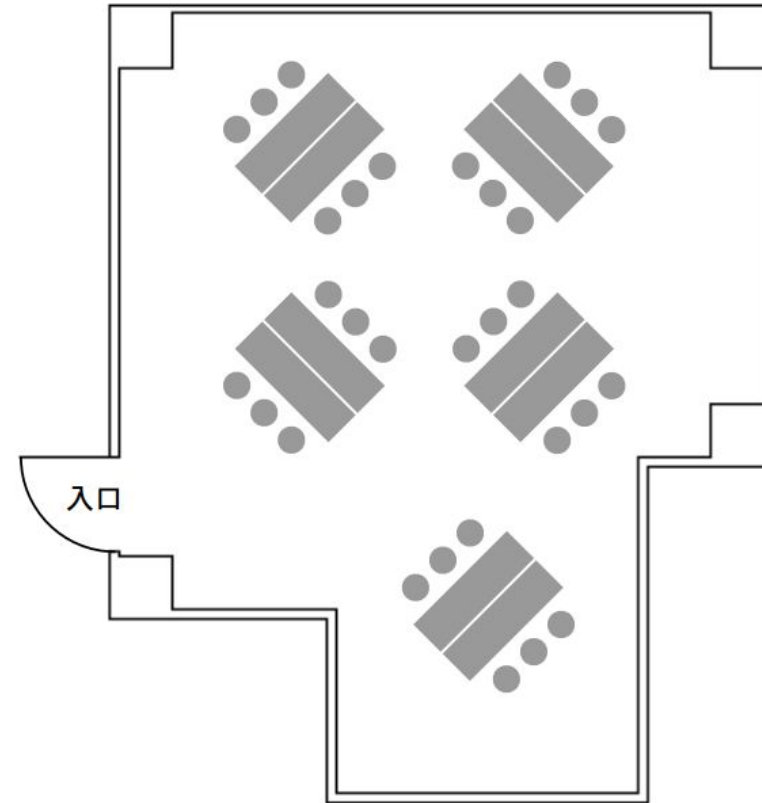

201/301

面積：37.50 m²、定員：24名

302

面積：13.45 m²

401/501

面積：60.34 m²、定員：30名